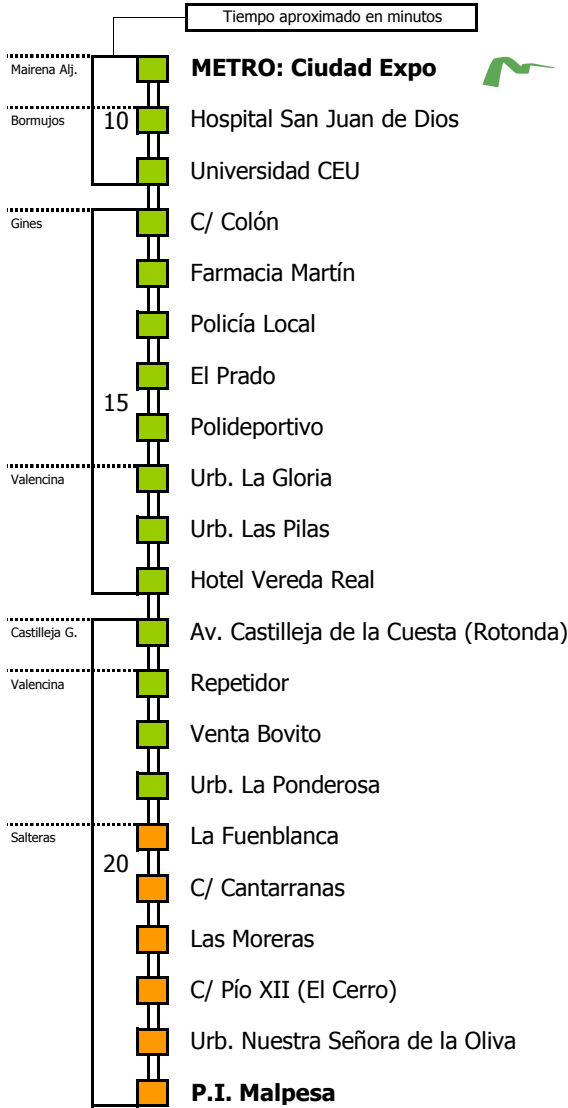

- Zona A
- Zona B
- Zona C
- Zona D

Línea **PARCIALMENTE ADAPTADA** a personas con movilidad reducida

Lectura de la tabla

La línea superior representa las horas y las inferiores, los minutos.

Ej: el autobús sale a las 21.30 horas

NOTA: esta línea **no circula sábados, domingos ni festivos**

- Zona A
- Zona B
- Zona C
- Zona D

Línea **PARCIALMENTE ADAPTADA** a personas con movilidad reducida

Lectura de la tabla

La línea superior representa las horas y las inferiores, los minutos.

Ej: el autobús sale a las 21.30 horas.

Para más información, llame al
955 038 665
o escriba a
usuarios@ctas.es

Consortio de Transporte Metropolitano
Área de Sevilla

M-105

Mairena del Aljafare - Salteras

MAIRENA DEL ALJAFARE - BORMUJOS - GINES - CASTILLEJA DE GUZMÁN - VALENCINA DE LA CONCEPCIÓN - SALTERAS

- Zona A
- Zona B
- Zona C
- Zona D

Horario aproximado salvo dificultades de tráfico

NUEVOS SERVICIOS DURANTE EL ESTADO DE ALARMA

Válido desde el 31 de marzo de 2020

D		E							L U N E S							A							V I E R N E S						
05	06	07	08	09	10	11	12	13	14	15	16	17	18	19	20	21	22	23	24	01	02	03	04						
				00						00																			