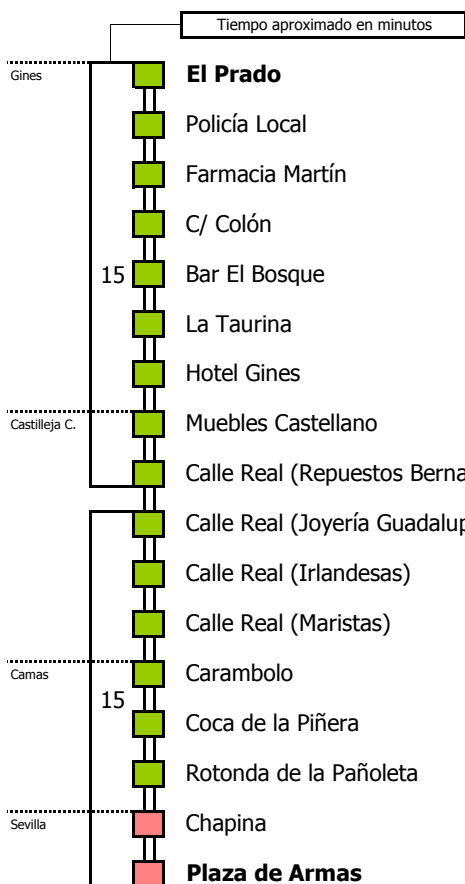

30 30 30

D O M I N G O S Y F E S T I V O S

05 06 07 08 09 10 11 12 13 14 15 16 17 18 19 20 21 22 23 24 01 02 03 04

00 00 00 00 00

- Zona A
- Zona B
- Zona C
- Zona D

Línea **PARCIALMENTE ADAPTADA** a personas con movilidad reducida

Lectura de la tabla

La línea superior representa las horas y las inferiores, los minutos.

Ej: el autobús sale a las 21.30 horas

Para más información, llame al
955 038 665
 o escriba a
usuarios@ctas.es

Consortio de Transporte Metropolitano
Área de Sevilla

M-160

Gines - Sevilla

GINES - CASTILLEJA DE LA CUESTA - CAMAS - SEVILLA

Horario aproximado salvo dificultades de tráfico

NUEVOS SERVICIOS DURANTE EL ESTADO DE ALARMA

Válido desde el 31 de marzo de 2020

D E		L U N E S				A V I E R N E S																		
05	06	07	08	09	10	11	12	13	14	15	16	17	18	19	20	21	22	23	24	01	02	03	04	
		00	00	00	00	40	00	40	00	00	00	20	40			00	00							
									40															

- Zona A
- Zona B
- Zona C
- Zona D

Línea **PARCIALMENTE ADAPTADA** a personas con movilidad reducida

Lectura de la tabla

La línea superior representa las horas y las inferiores, los minutos.

Ej: el autobús sale a las 21.30 horas