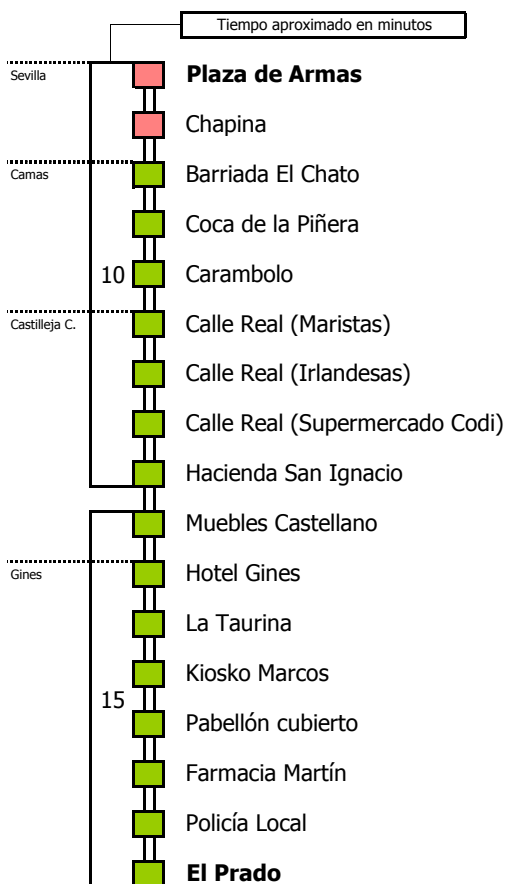

M-160

Sevilla - Gines

SEVILLA - CAMAS - CASTILLEJA DE LA CUESTA - GINES

Horario aproximado salvo dificultades de tráfico

NUEVOS SERVICIOS DURANTE EL ESTADO DE ALARMA

Válido desde el 31 de marzo de 2020

D E L U N E S A V I E R N E S

05 06 07 08 09 10 11 12 13 14 15 16 17 18 19 20 21 22 23 24 01 02 03 04

30 10 30 10 30 10 10 10 30 10 30

30 30

50

S Á B A D O S

05 06 07 08 09 10 11 12 13 14 15 16 17 18 19 20 21 22 23 24 01 02 03 04

00 00 30 30 00 00 00

30 30 30

D O M I N G O S Y F E S T I V O S

05 06 07 08 09 10 11 12 13 14 15 16 17 18 19 20 21 22 23 24 01 02 03 04

00 00 00 00 00

- Zona A
- Zona B
- Zona C
- Zona D

Línea **PARCIALMENTE ADAPTADA** a personas con movilidad reducida

Lectura de la tabla

La línea superior representa las horas y las inferiores, los minutos.

Ej: el autobús sale a las 21.30 horas

Para más información, llame al
955 038 665
 o escriba a
usuarios@ctas.es

Consortio de Transporte Metropolitano
Área de Sevilla